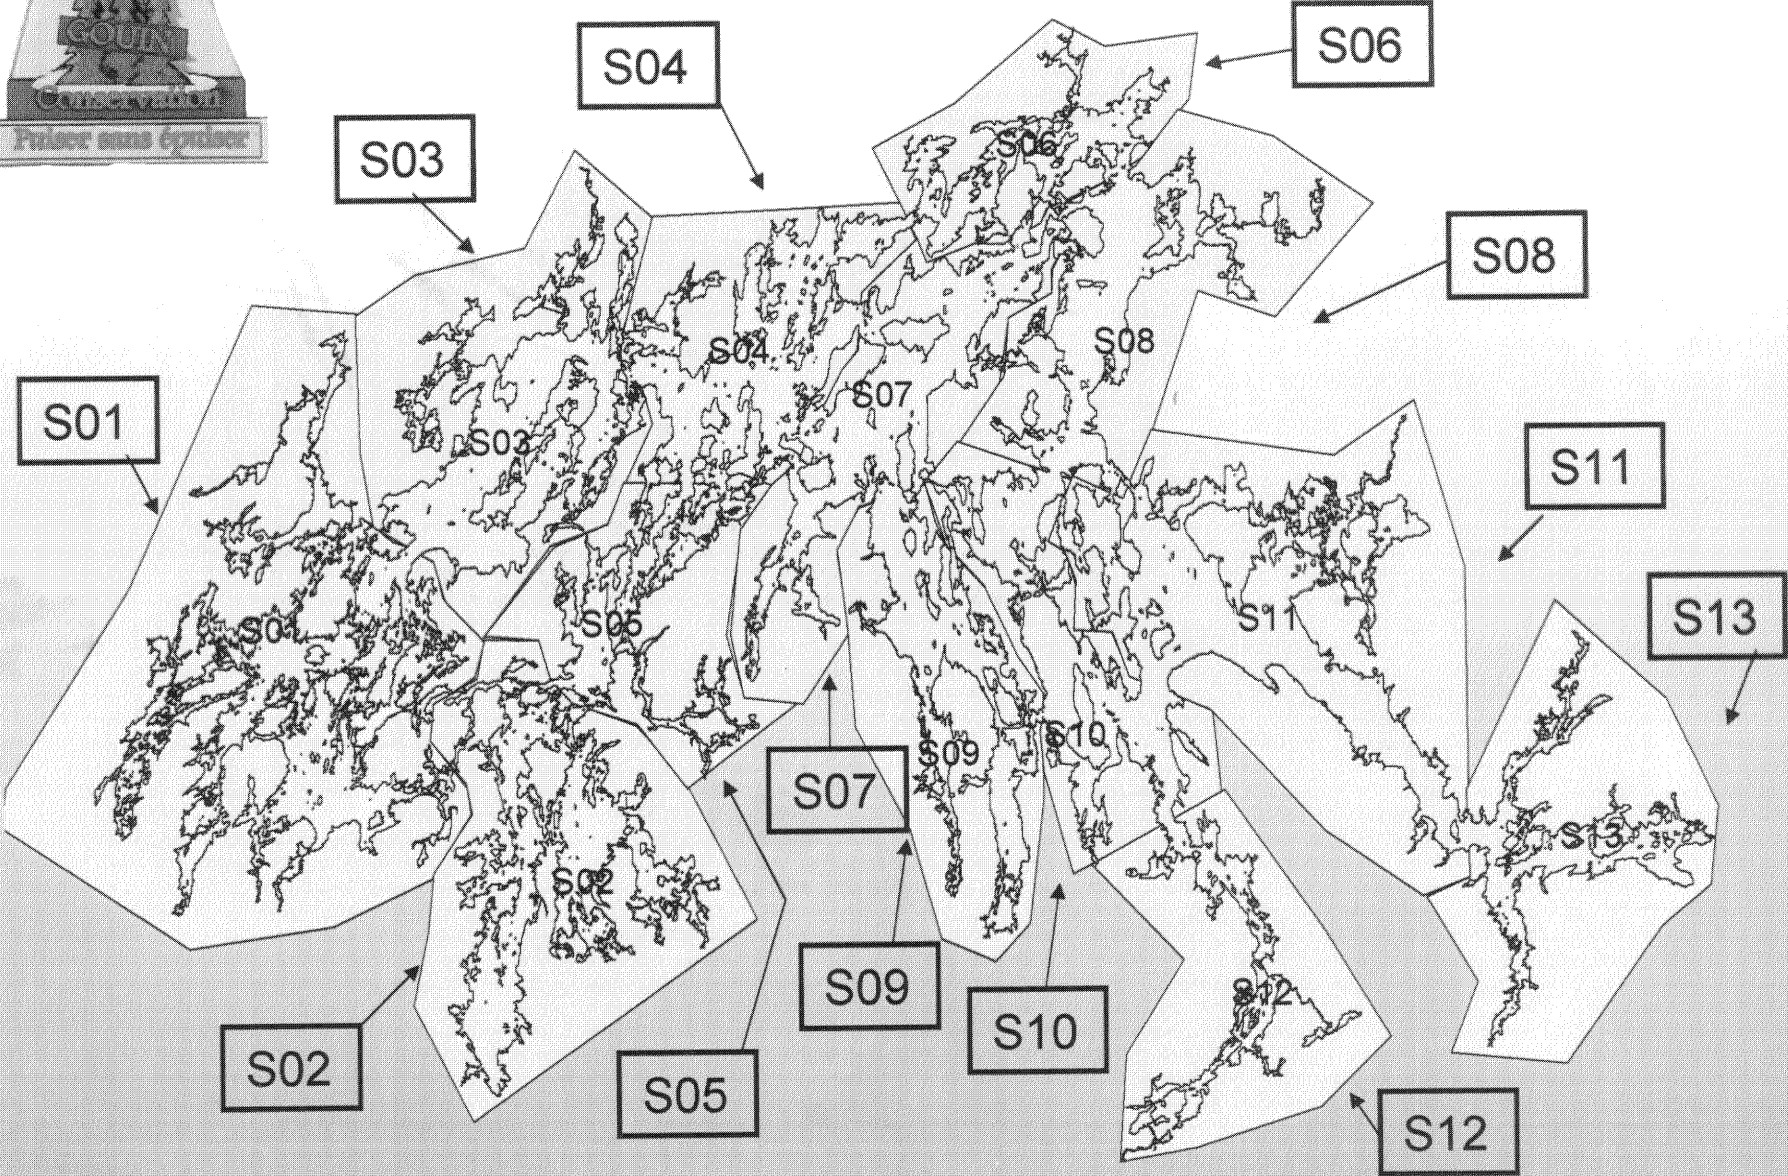

Découpage des secteurs

<p><u>Secteur 1</u> Poête Adolphe-Poisson Mattawa Saraana Lac du Mâle (Rond point) Plamondon Motsi Pourvoirie Berthelot Pourvoirie Caesar's Lodge Pourvoirie Tamarac Air Service Itée. Pourvoirie L'appel du Hibou</p>	<p><u>Secteur 4</u> Obedjiwan Marmette Mathieu</p> <hr/> <p><u>Secteur 5</u> Baie du Nord Némio Pourvoirie Air Melançon Pourvoirie Rivière Némio</p> <hr/> <p><u>Secteur 6</u> Omni Omina Verreau Wetico</p> <hr/> <p><u>Secteur 7</u> Culotte McSweeney Duchet Marmette Grizzly Bay Ganipi-Barouette Pourvoirie Ganipi</p> <hr/> <p><u>Secteur 8</u> Leclerc Lac Magnan Portage Toupin Pourvoirie du Magnan</p>	<p><u>Secteur 9</u> Chapman Garancières Marmette Squaters Pourvoirie Montagnard Les Pourvoiries Luc Rousseau</p> <hr/> <p><u>Secteur 10</u> Lac Brochu Lac Magnan Pourvoirie de l'Escapade</p> <hr/> <p><u>Secteur 11</u> Lion d'Or Lac Brochu Déziel Rocket Grosse pluie Deserteur Pourvoirie l'Aventurier du Gouin</p>	<p><u>Secteur 13</u> Martel Jean-Pierre Vison Kikendatch Pourvoirie du Barrage Gouin Pourvoirie Achimac</p>
<p><u>Secteur 2</u> Oskalaneo Baie du Sud Danger Bay Baie de l'Est Pourvoirie La pointe aux Dorés Les Pourvoiries Luc Rousseau</p>			
<p><u>Secteur 3</u> Le Mur Thibodeau Bourgeois Simard Lac du Mâle Rencontre Pourvoirie Mont-Laurier Pourvoirie Caesar's Lodge</p>			<p><u>Secteur 12</u> Delage Galette Bouzanquet Nid d'Aigle Pourvoirie Rivière de la Galette Pourvoirie Chalets Gouin Chasse et Pêche</p>